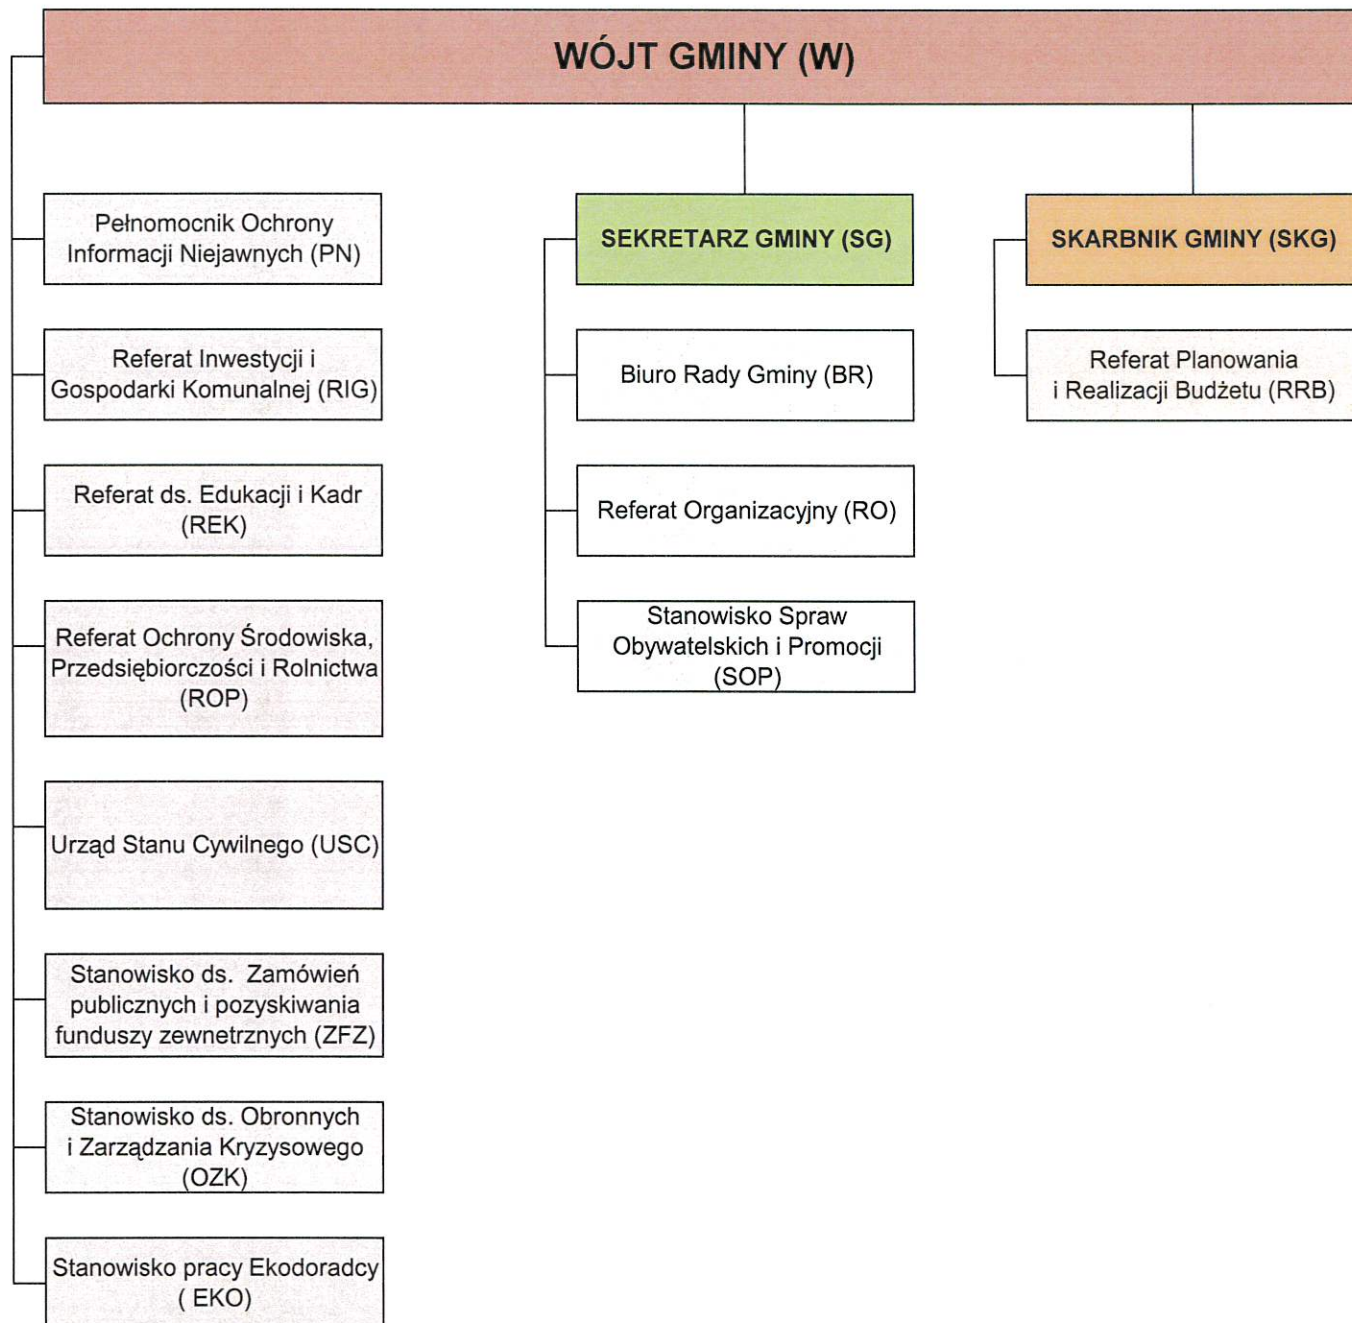

STRUKTURA ORGANIZACYJNA URZĘDU GMINY W BRAŃSZCZYKU

Nadzór nad gminnymi jednostkami organizacyjnymi:

Wójt Gminy - szkoły i placówki oświatowe prowadzone przez Gminę, Zakład Gospodarki Komunalnej

Sekretarz Gminy - Gminny Ośrodek Pomocy Społecznej, Gminne Centrum Kultury, Sportu i Turystyki, Gminna Biblioteka Publiczna

WÓJT

prof. dr hab. Wiesław Przybylski